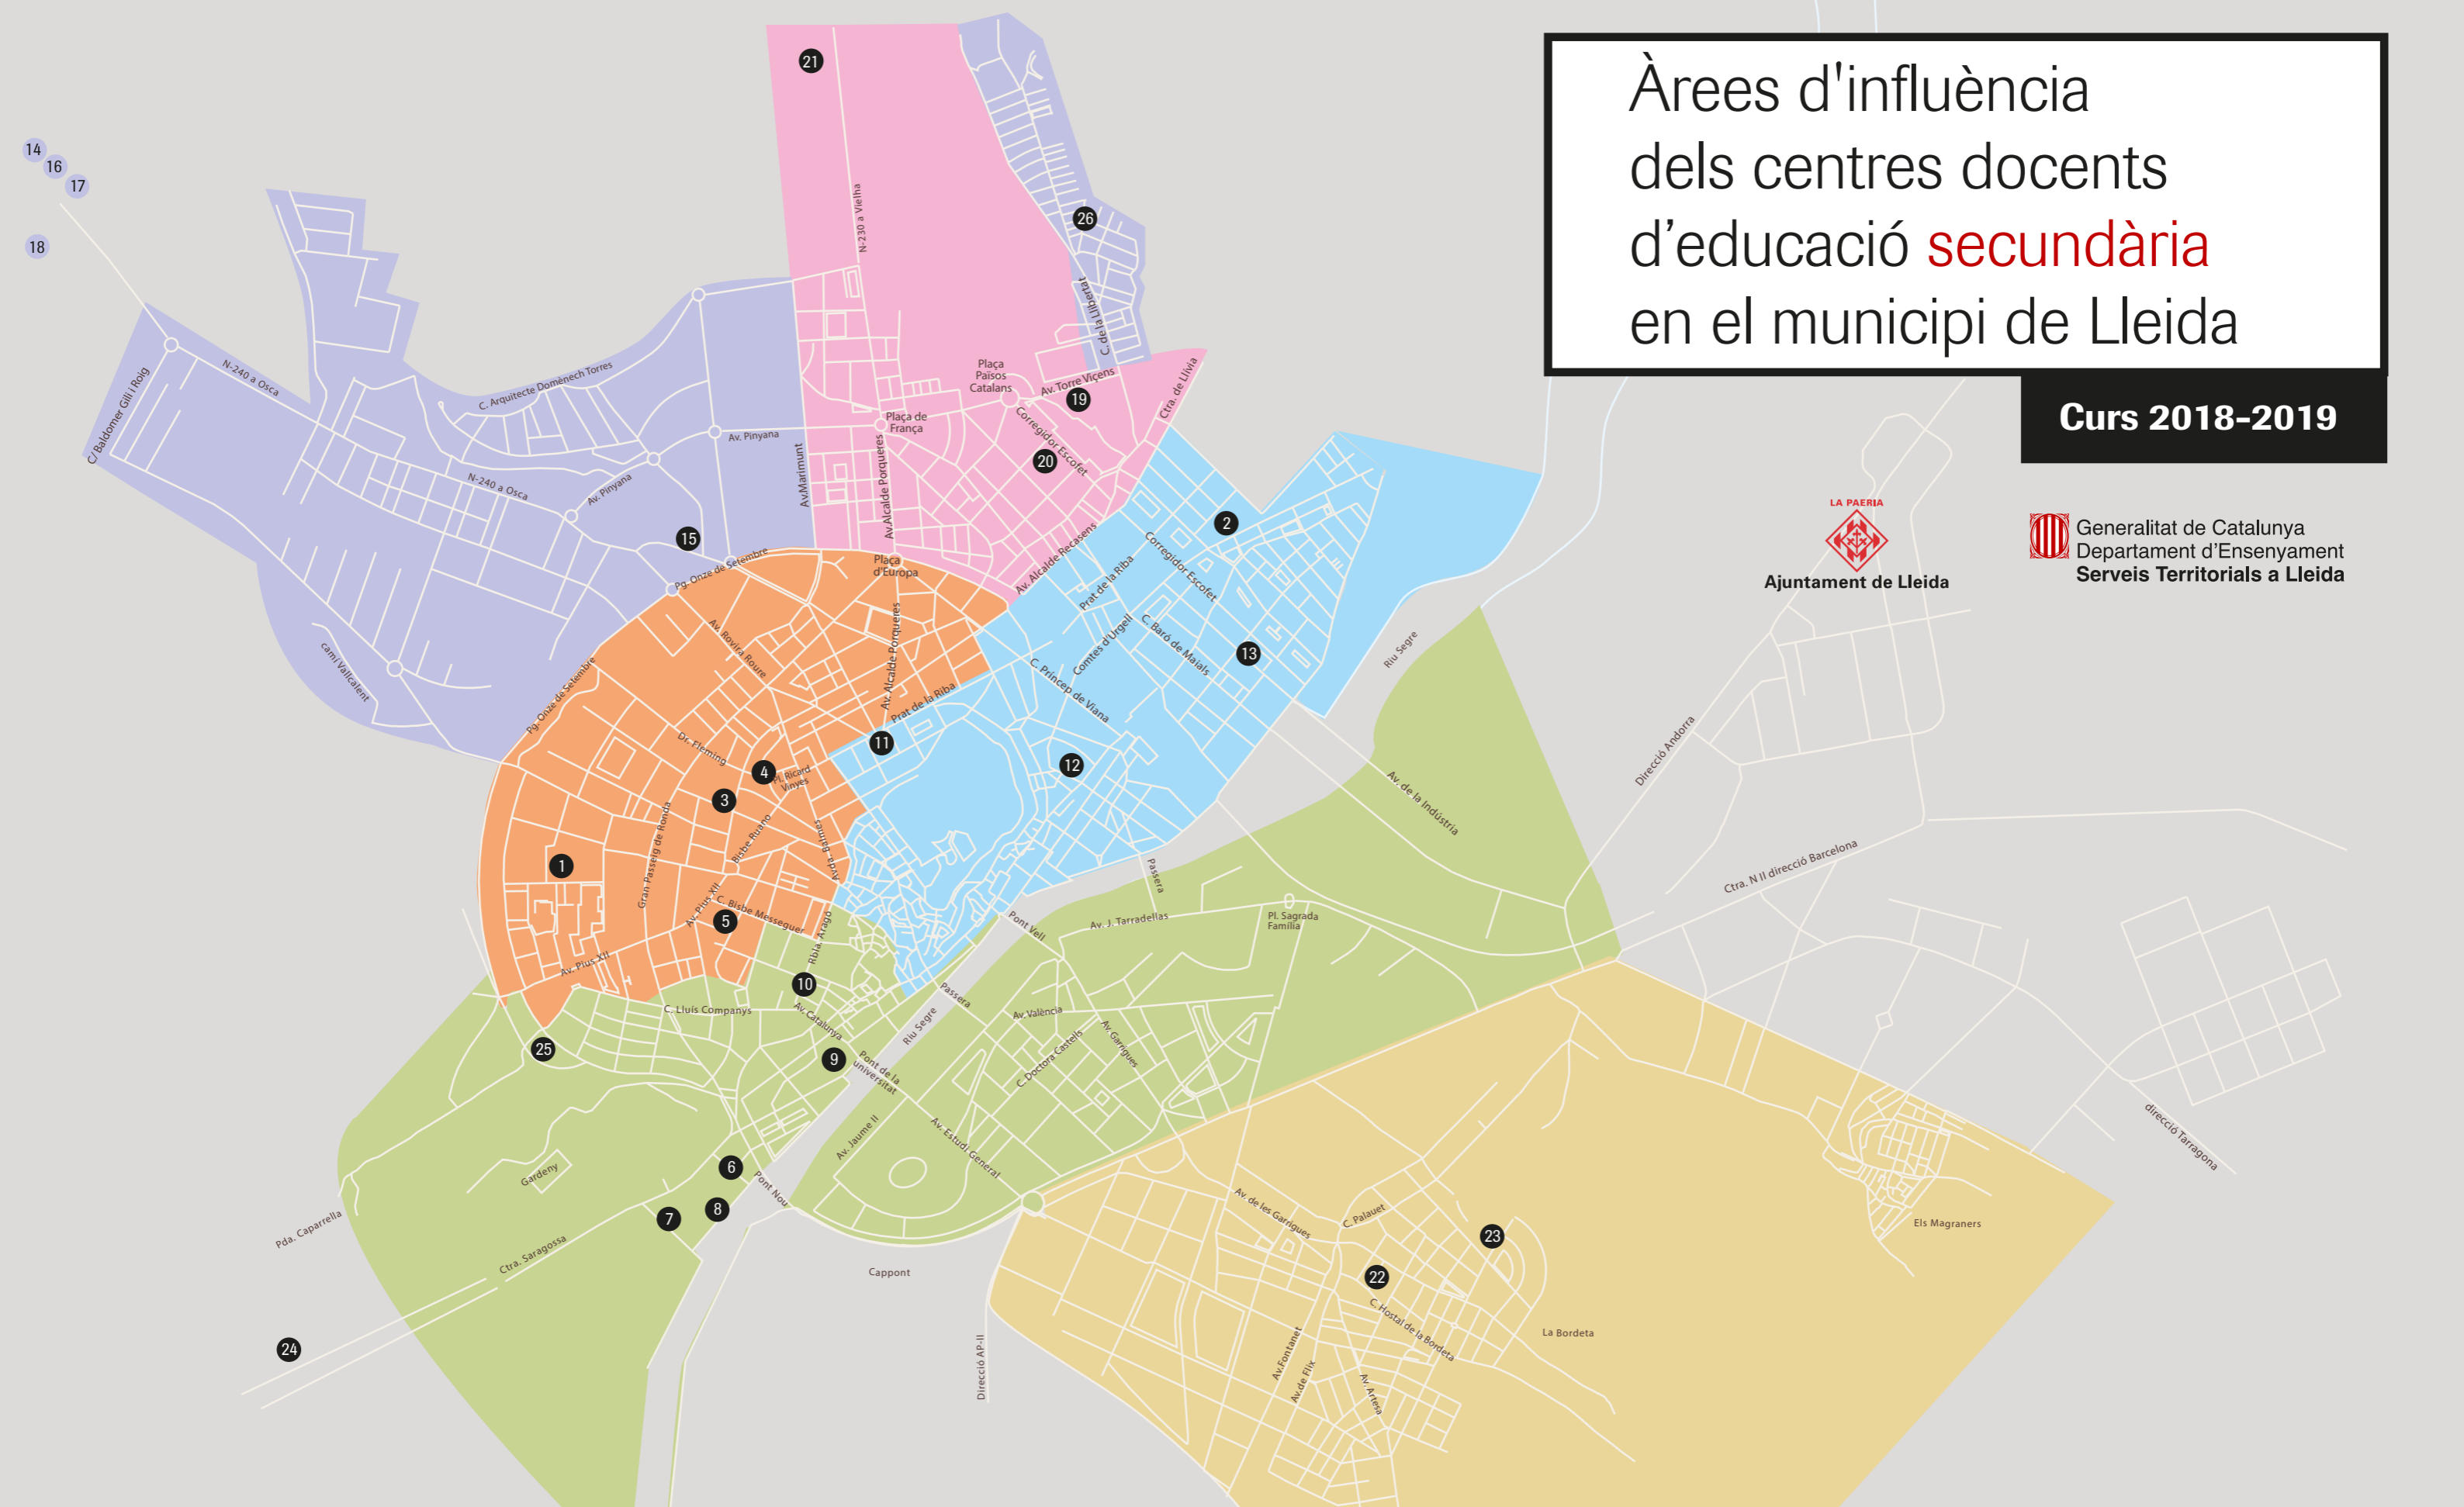

# Àrees d'influència dels centres docents d'educació **secundària** en el municipi de Lleida

**Curs 2018-2019**

Ajuntament de Lleida

Generalitat de Catalunya  
Departament d'Ensenyament  
Serveis Territorials a Lleida

1- INSTITUT RONDA  
3- FEDAC  
4- LES HEURES  
5- EPISCOPAL

6- INSTITUT MÀRIUS TORRES  
7- INSTITUT JOAN ORÓ  
8- INSTITUT GILI I GAYA  
9- MARISTES MONTSERRAT  
10- SANTA ANNA  
25- INSTITUT CASTELL DELS TEMPLERS

2- INSTITUT LA MITJANA  
11- LESTONNAC  
12- SAGRADA FAMÍLIA  
13- INSTITUT JOSEP LLADONOSA

14- MATER SALVATORIS  
15- INSTITUT GUINDÀVOLS  
16- TERRAFERMA  
17- ARABELL  
18- CLAVER  
26- Institut Escola TORRE QUERALT

22- EL CARME  
23- INSTITUT MARIA RÚBIAS

19- INSTITUT TORREVICENÇ  
20- MIRASAN  
21- INSTITUT MANUEL DE MONTSUAR

24- INSTITUT CAPARRELLA